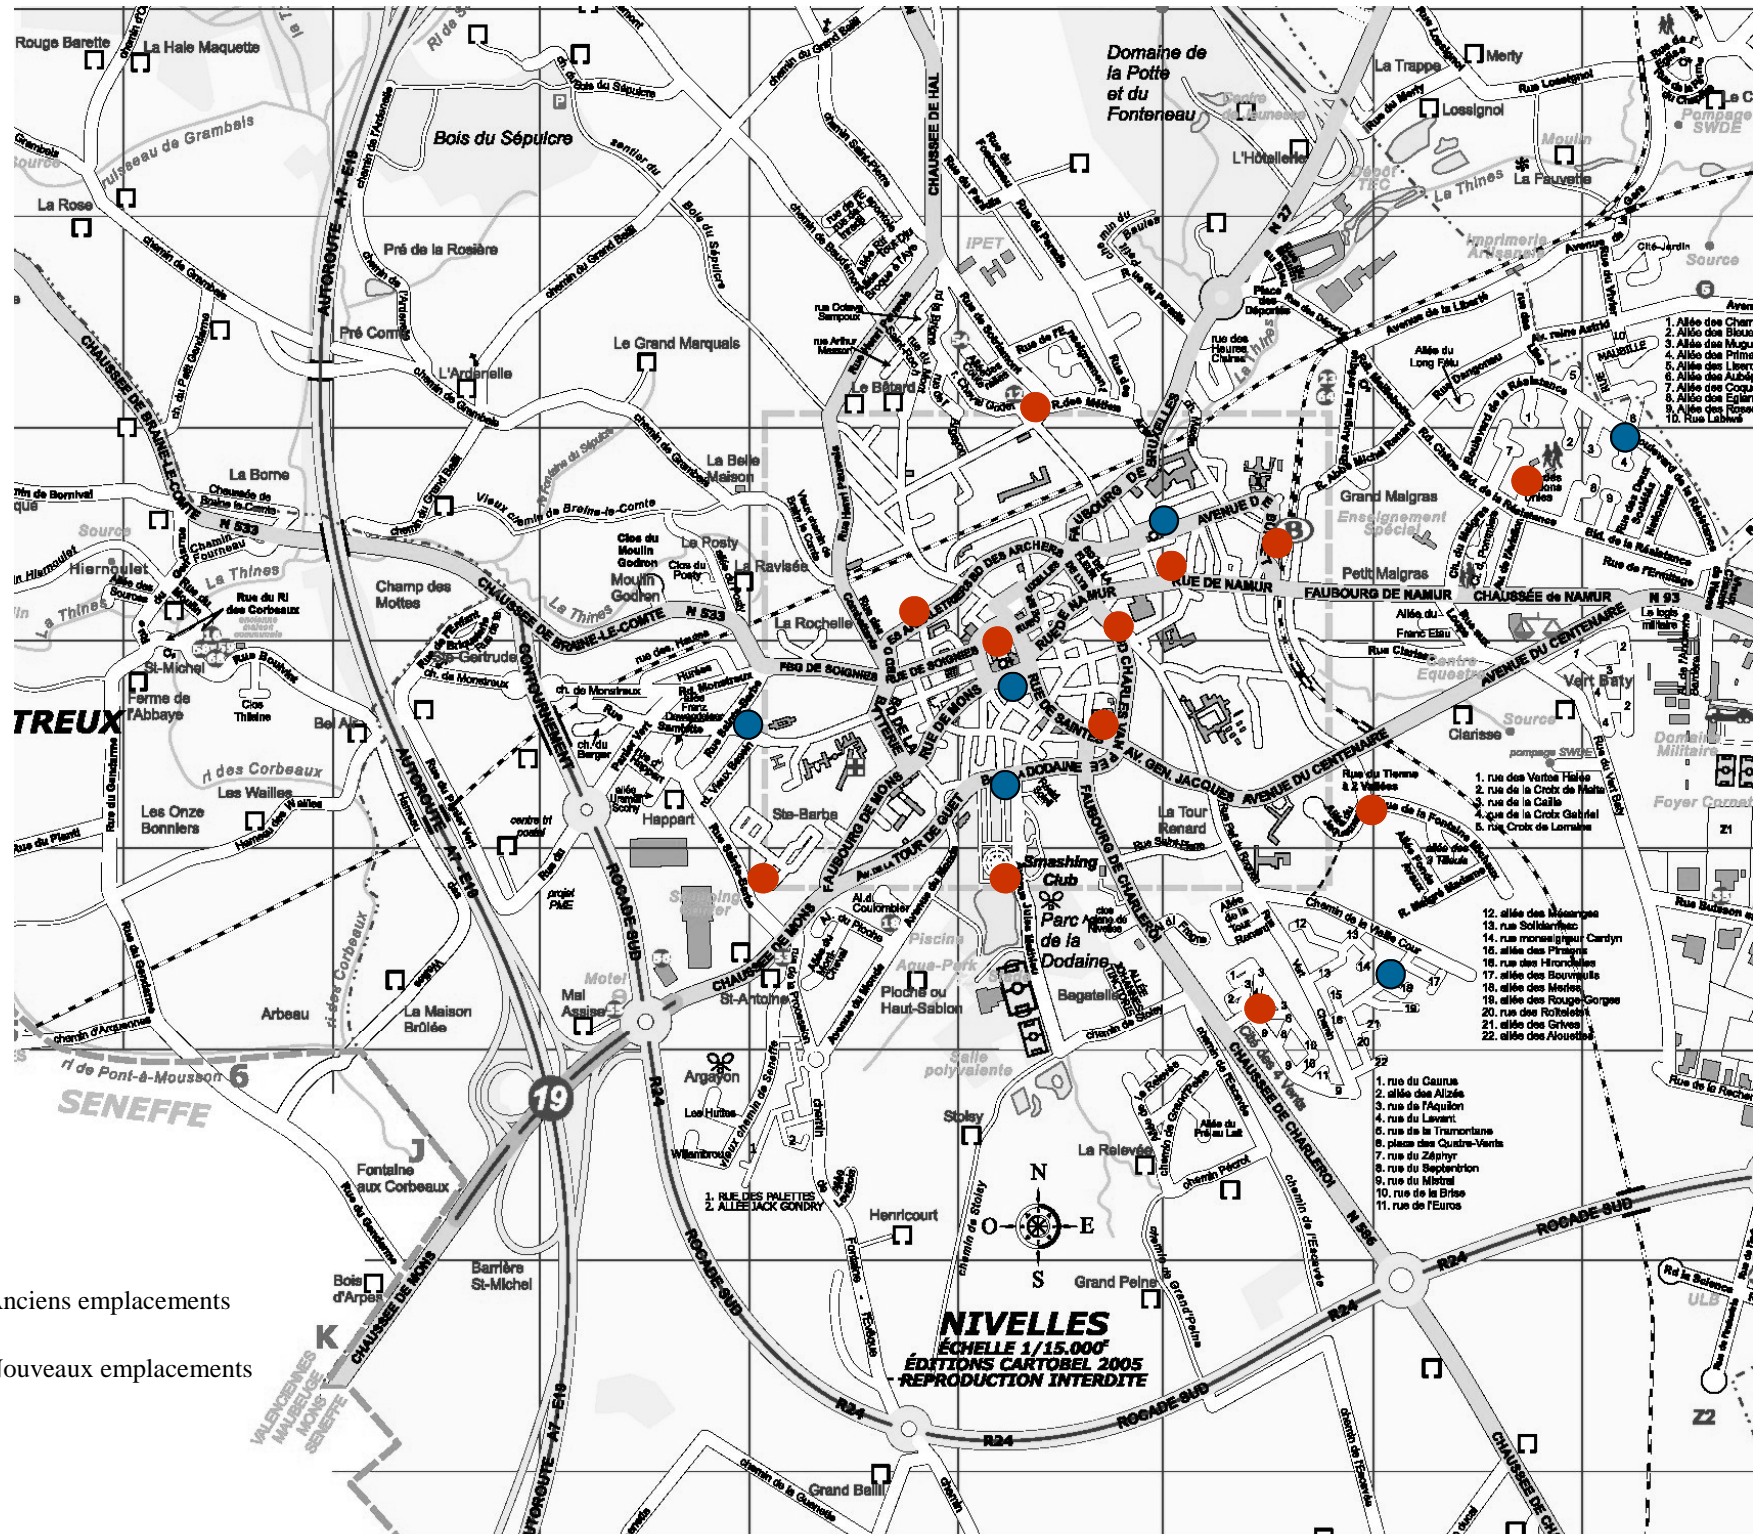

Emplacement
des distributeurs
de sacs à déjections
canines

- Anciens emplacements
- Nouveaux emplacements

1. Allée des Cham
2. Allée des Bies
3. Allée des Mugu
4. Allée des Prima
5. Allée des Liere
6. Allée des Aubry
7. Allée des Cogez
8. Allée des Eclair
9. Allée des Roses
10. Rue Labru

1. rue des Vertes Fleurs
2. rue de la Croix de Malte
3. rue de la Calix
4. rue de la Croix Gâtée
5. rue Croix de Lorraine
12. allée des Mésanges
13. rue Soldanrhe
14. rue messireignu Cardyn
15. allée des Phares
16. rue des Hirondines
17. allée des Bourguis
18. allée des Meures
19. allée des Rouge-Corges
20. rue des Rolfolet
21. allée des Grives
22. allée des Alouettes

1. rue de Caurus
2. allée des Alizé
3. rue de l'Aquion
4. rue du Lavant
5. rue de la Truimontane
6. place des Quatre-Vents
7. rue du Zéphyr
8. rue du Septentrion
9. rue du Mistral
10. rue de la Brise
11. rue de l'Euros

NIVELLES
ÉCHELLE 1/15.000
ÉDITIONS CARTOBEL 2005
REPRODUCTION INTERDITE