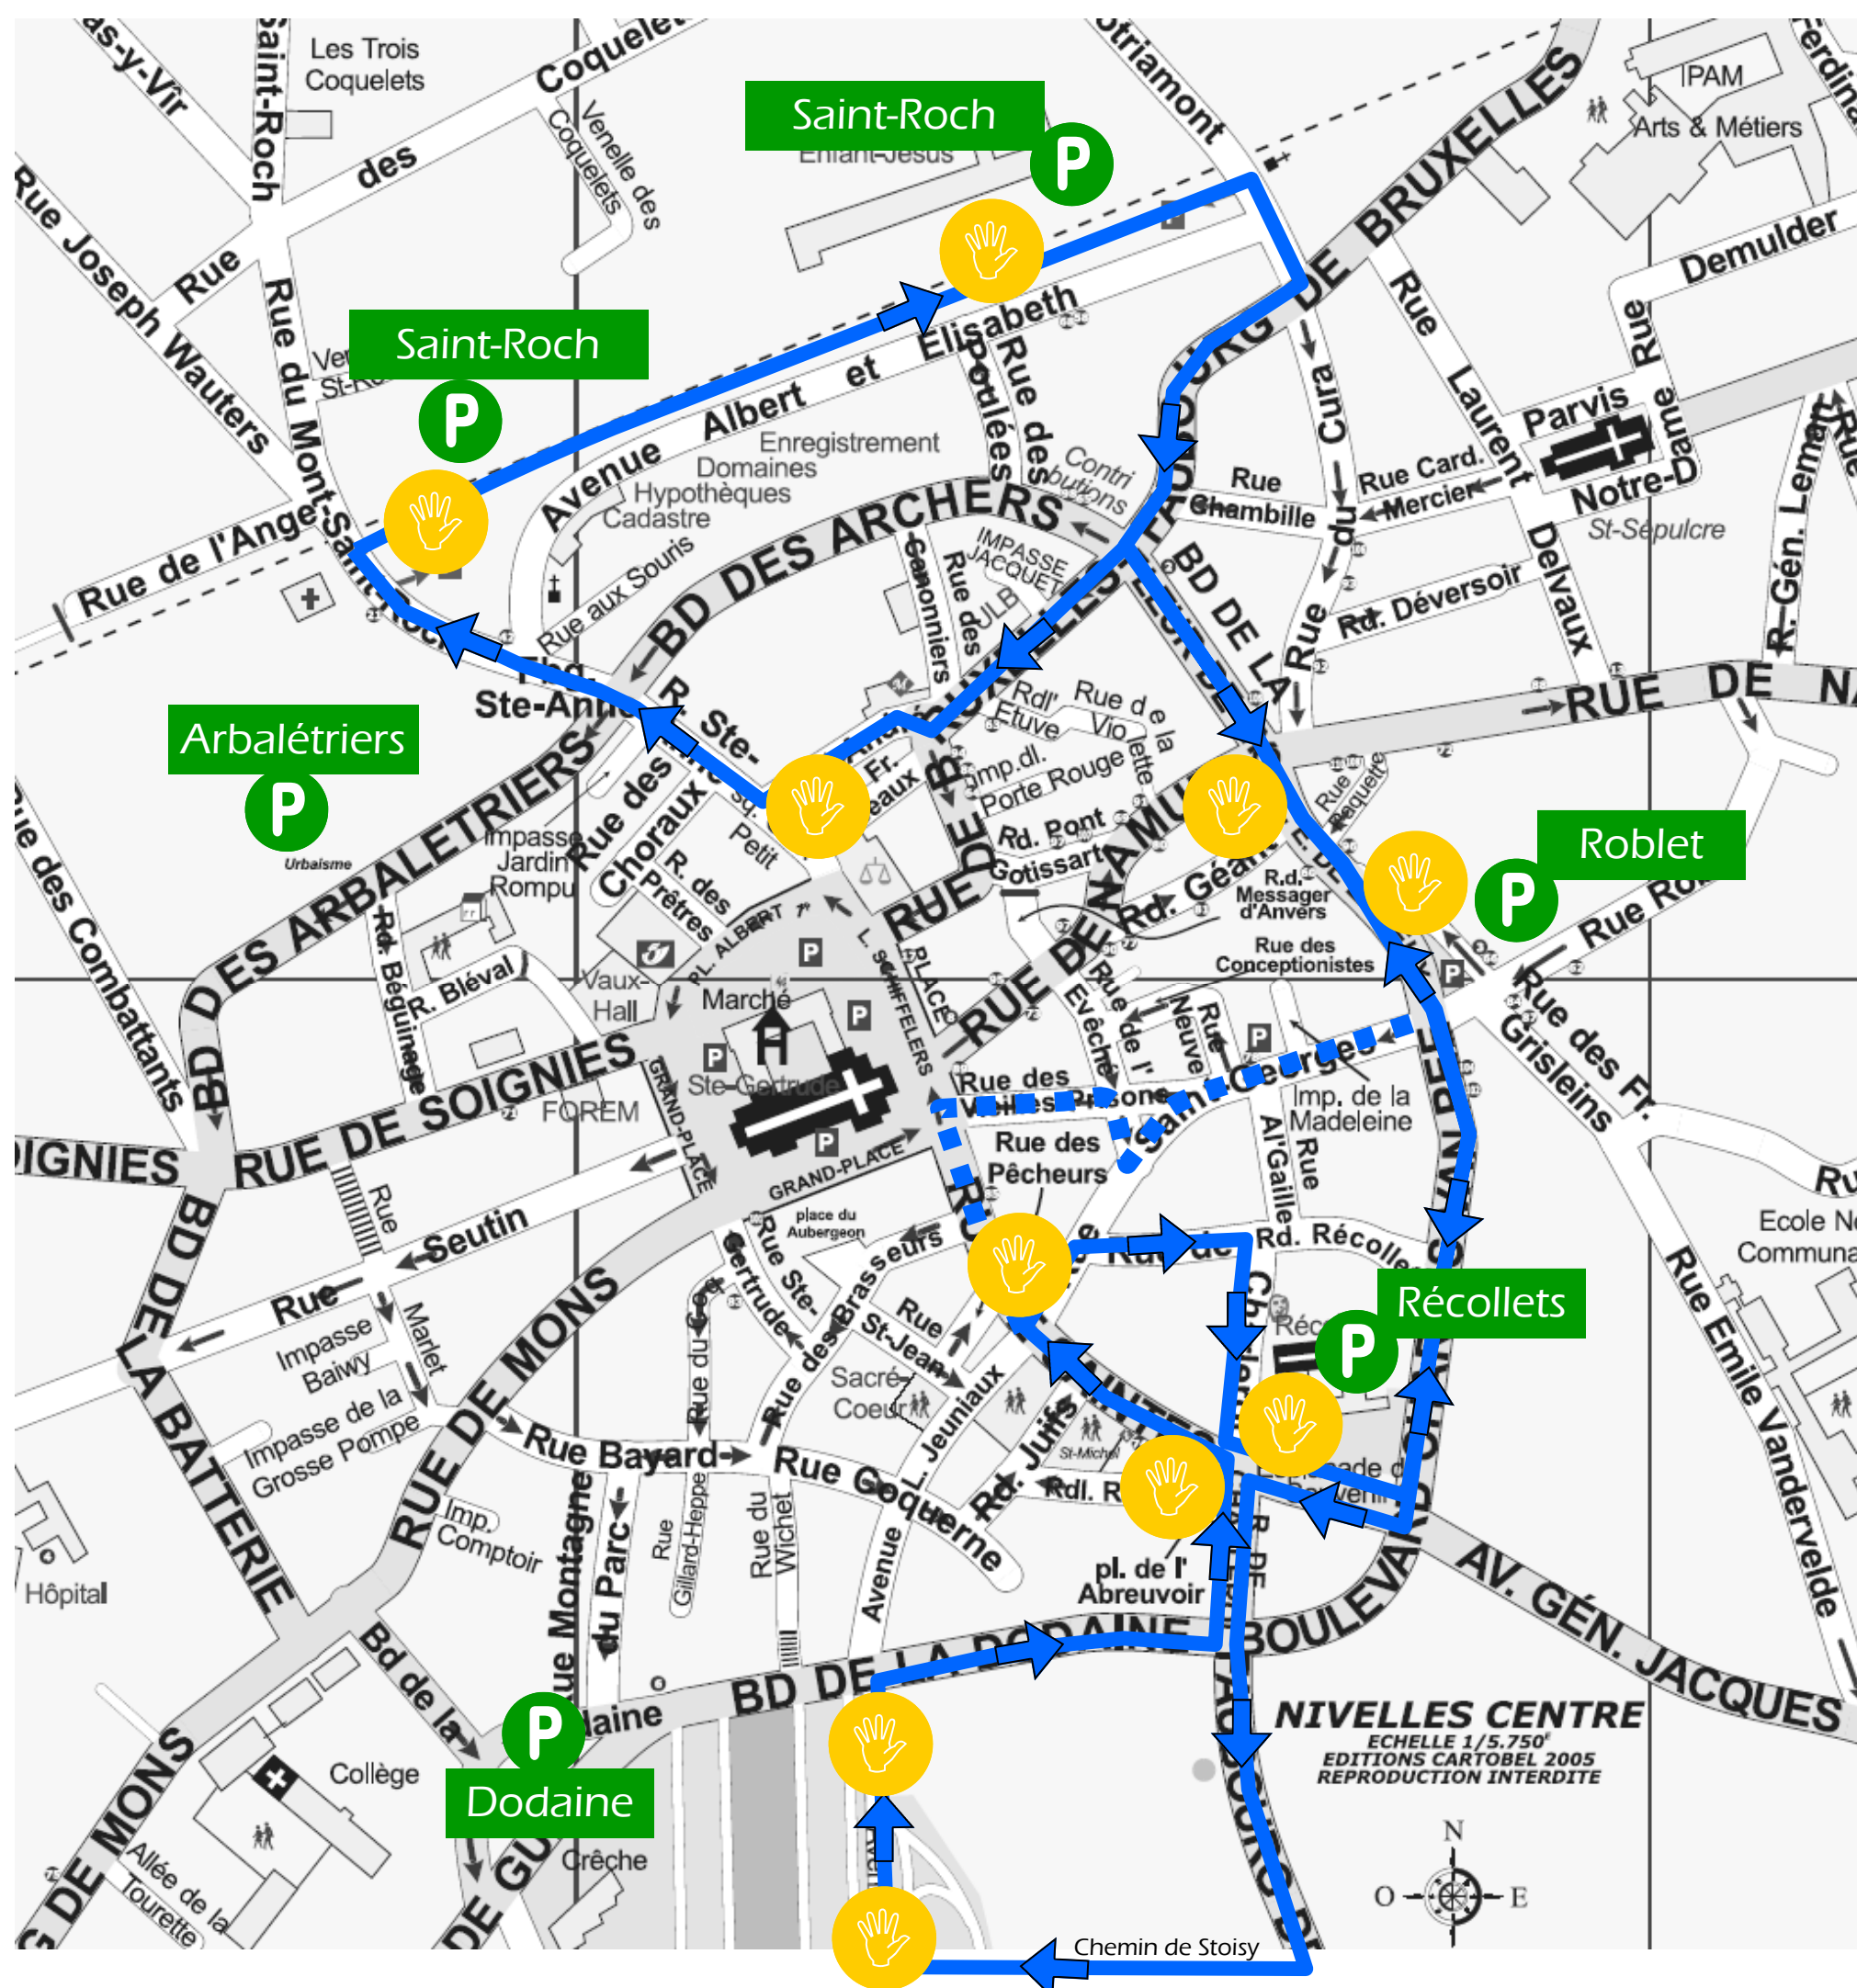

« Nivelles - Navette »

L'itinéraire

Horaires

du lundi au vendredi: de 7h30 à 10h00 et de 14h30 à 19h00

le samedi: de 8h00 à 14h00

Ces horaires sont susceptibles d'être modifiés

Fréquence

toutes les 15 à 20 minutes